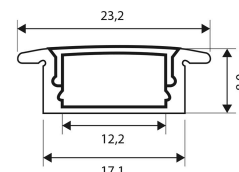

WM905-2

HLINÍKOVÁ LIŠTA S BOČNICEMI PRO LED PÁSKY, 22X17X8MM, MLÉČNÝ DIFUZOR, 1M

EAN: 8592718047719

POČET KUSŮ V BALENÍ: 50

ZÁRUKA: 33 MĚSÍCŮ

Solight hliníková lišta s bočnicemi pro LED pásky, 22x17x8mm, mléčný difuzor, 1m

Hliníková lišta pro zapuštěnou instalaci LED pásků

Tato hliníková lišta s bočnicemi je určena pro zapuštěnou instalaci LED pásků, což umožňuje elegantní a nenápadné osvětlení v interiéru. Díky svým kompaktním vnějším rozměrům 22 x 17 x 8 mm a vnitřnímu prostoru 13 x 7 mm je vhodná pro většinu běžných LED pásků. Součástí balení je mléčný difuzor, který zajišťuje rovnoměrné rozptýlení světla a eliminuje nežádoucí oslnění, čímž vytváří příjemnou světelnou atmosféru v každém prostoru.

Snadná montáž a kompletní příslušenství

Montáž lišty je velmi jednoduchá díky použití klipů, které umožňují rychlé a pevné uchycení do připraveného otvoru. Pro zakončení lišty jsou v balení přiloženy záslupky, které zajišťují čistý a profesionální vzhled celého osvětlení. Lišta je dodávána v délce 1 m, což poskytuje dostatečnou flexibilitu pro různé projekty a snadné přizpůsobení konkrétním požadavkům instalace.

- hliníková lišta s bočnicemi pro zapuštěnou instalaci LED pásků
- mléčný difuzor součástí
- vnější rozměry: 22 x 17 x 8 mm
- vnitřní rozměry: 13 x 7 mm
- montáž pomocí klipů, zakončení záslupkami (součástí balení)
- délka: 1 m